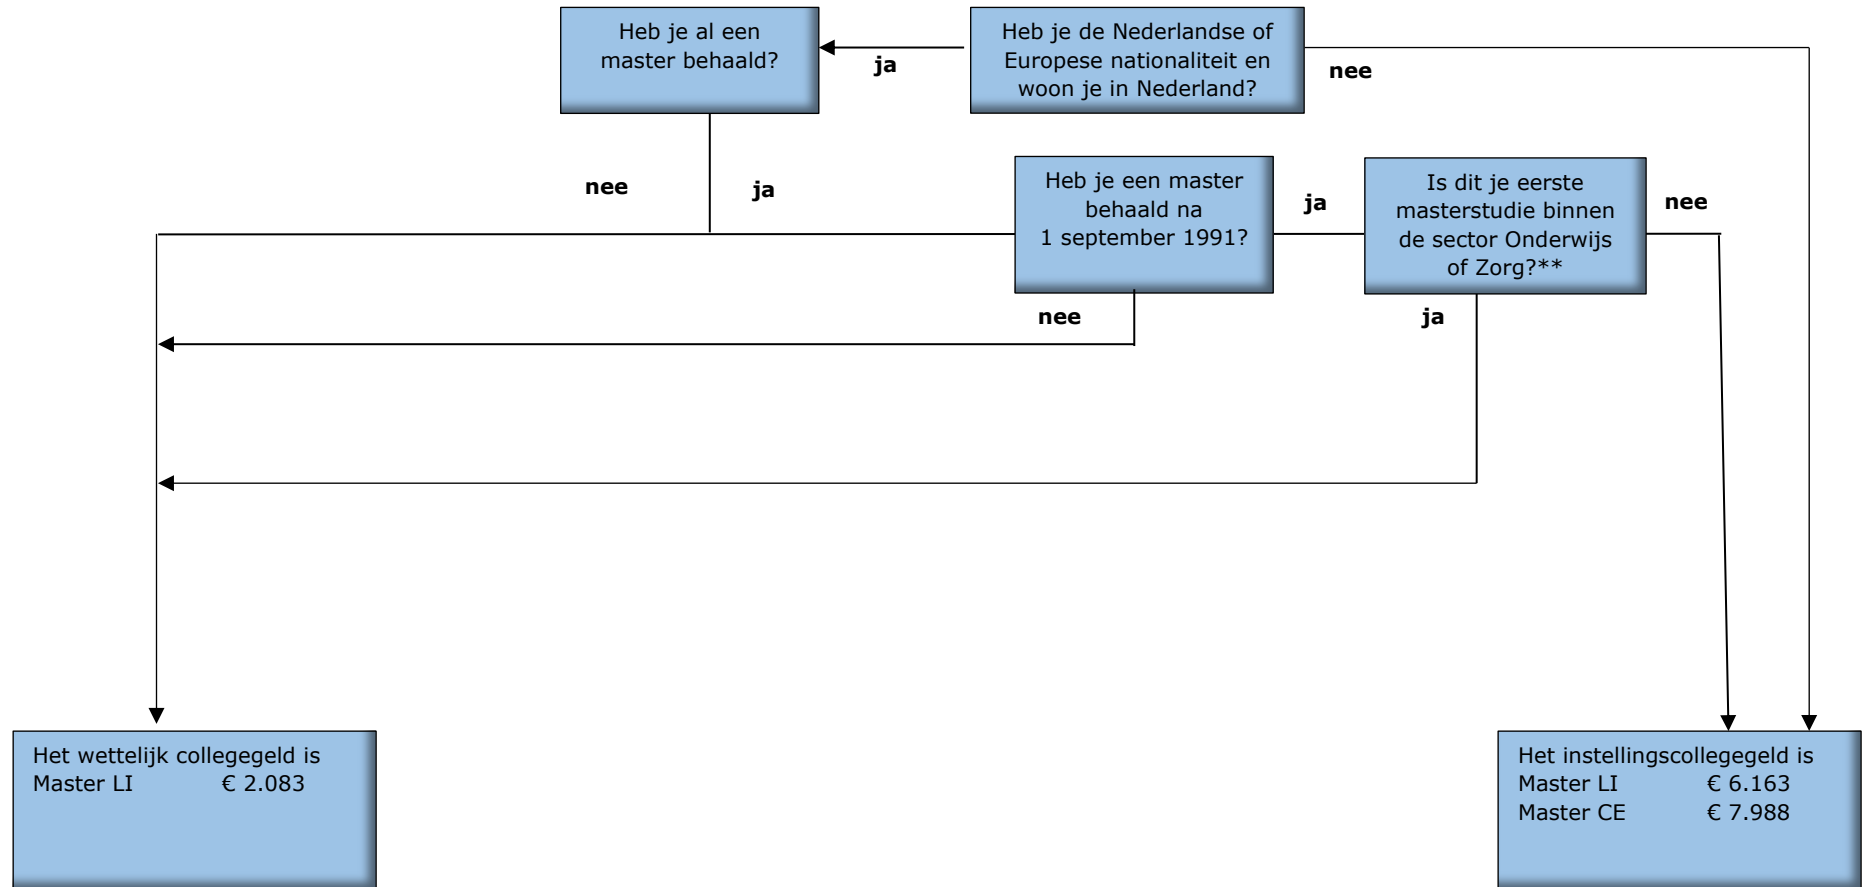

Stroomschema hoogte collegegeld master LI studiejaar 2019-2020*

Start schema

* Aan dit schema kunnen geen rechten worden ontleend. Via www.mijnduo.nl kan je een indicatie opvragen die rekening houdt met jouw persoonlijke gegevens (vooropleidingen, behaalde diploma's). Kies in het menu voor mijn studies en diploma's en dan voor collegegeld. ** Hiervoor geldt een speciale regeling. Voor aanvullende informatie neem contact op de afdeling financiën (Jan Verheul) via collegegeld@driestar-educatief.nl.