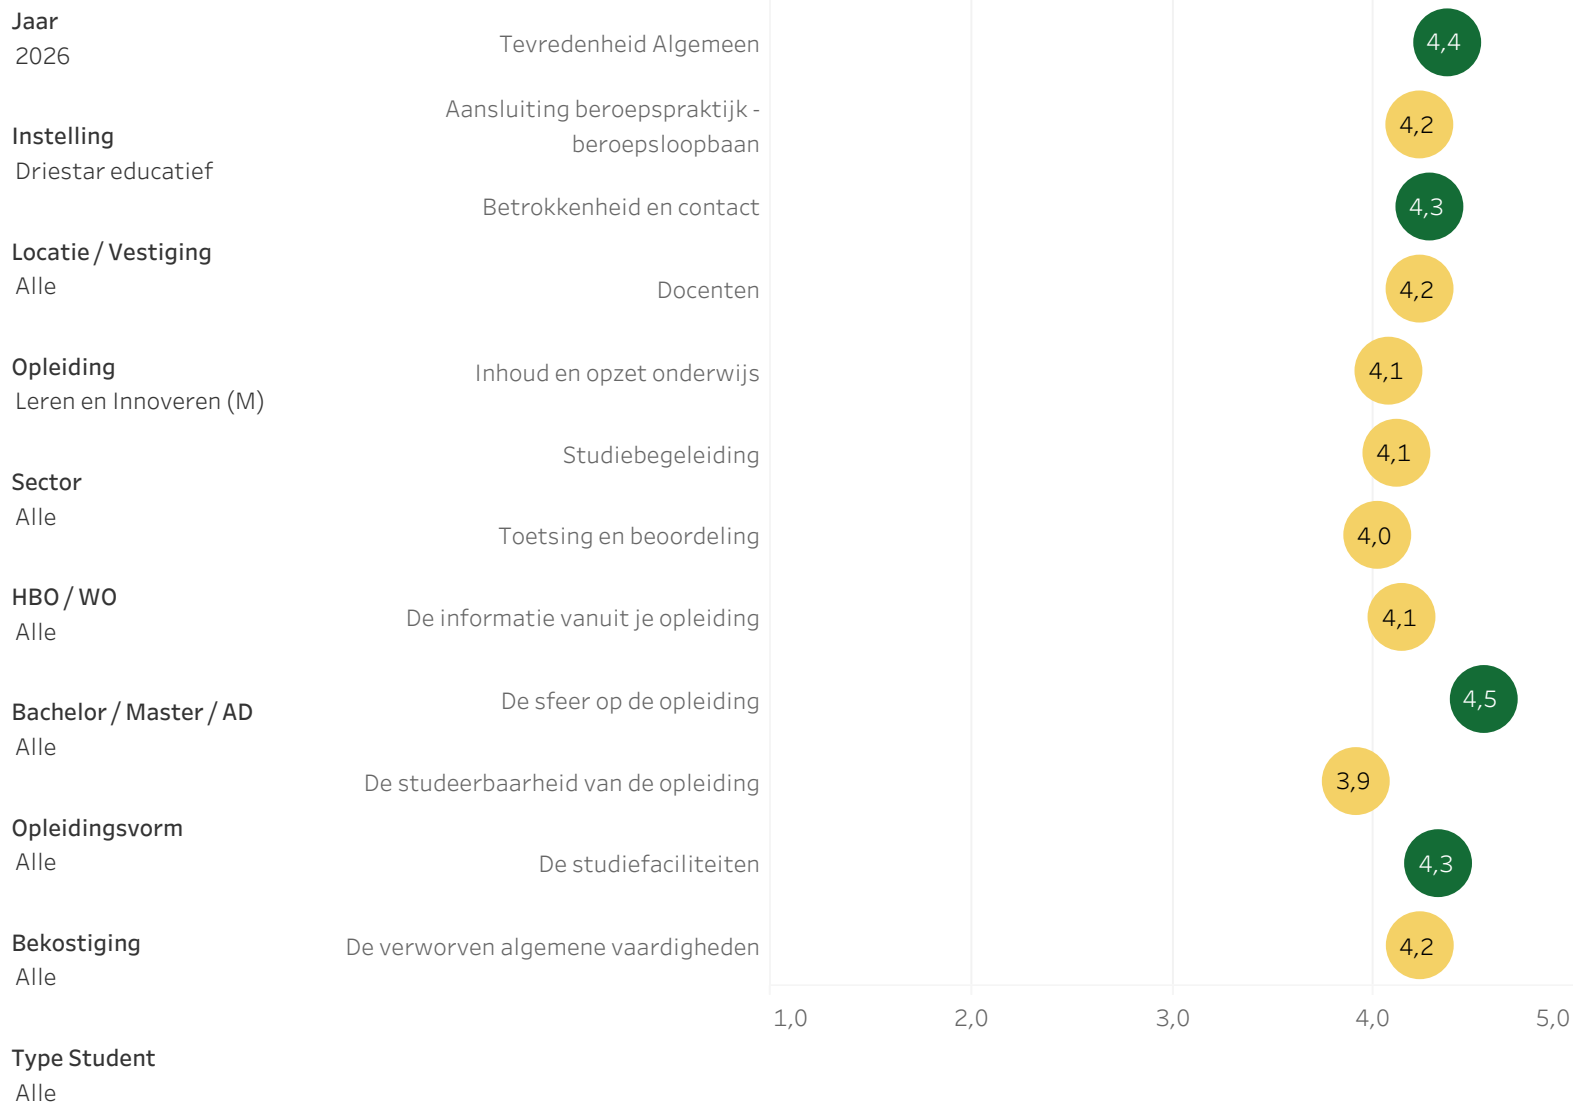

Selecties wissen

Themascores NSE

Download PDF

Ga naar items

Ga naar items

Ga naar items

Ga naar items

Ga naar items

Ga naar items

Klik op Ga naar items om de scores van de losse items vd themascores te zien. Selecties blijven actief.

De resultaten van de Nationale Studenten Enquête zijn openbaar. Bij het gebruik van de data zijn gebruikersvoorwaarden opgesteld. Klik op de knop rechts om de voorwaarden te lezen.

Voorwaarden