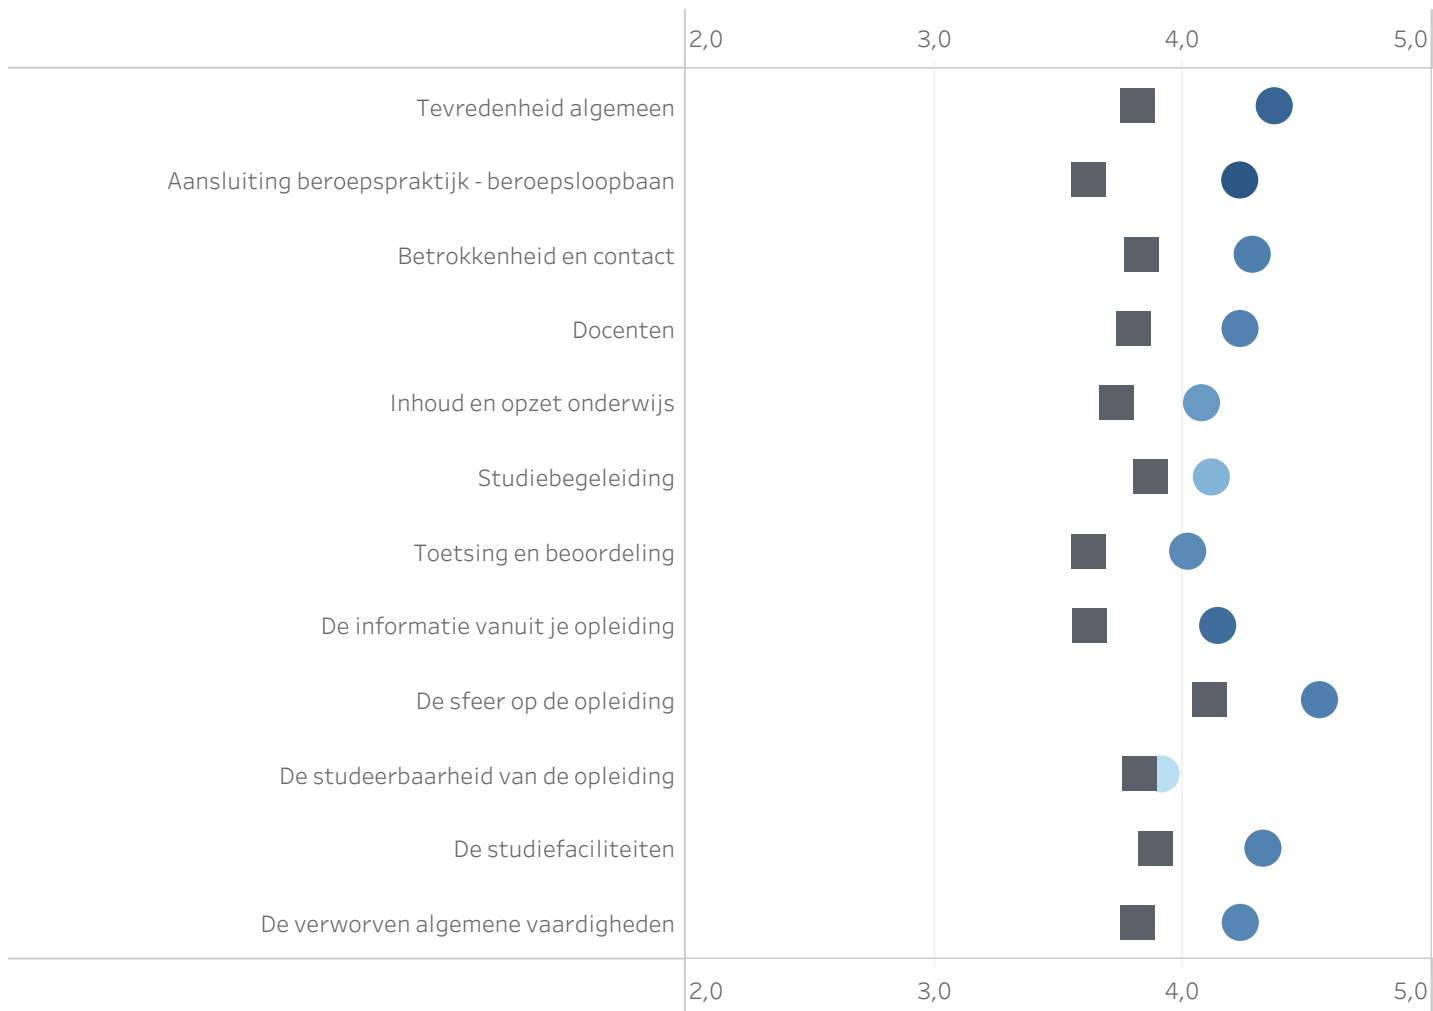

Opleidingsvorm
Alle

Bachelor / Master / AD
Master

Type Student

Postmaster student

Bekostiging

Alle

■ Gemiddelde score van alle respondenten in het geselecteerde jaar

Selectie wissen? Druk rechts boven het pijltje omlaag op het trechtertje.

Verskil 0,0866  0,6068

De resultaten van de Nationale Studenten Enquête zijn openbaar. Bij het gebruik van de data zijn gebruikersvoorwaarden opgesteld. Klik op de knop rechts om de voorwaarden in te zien.