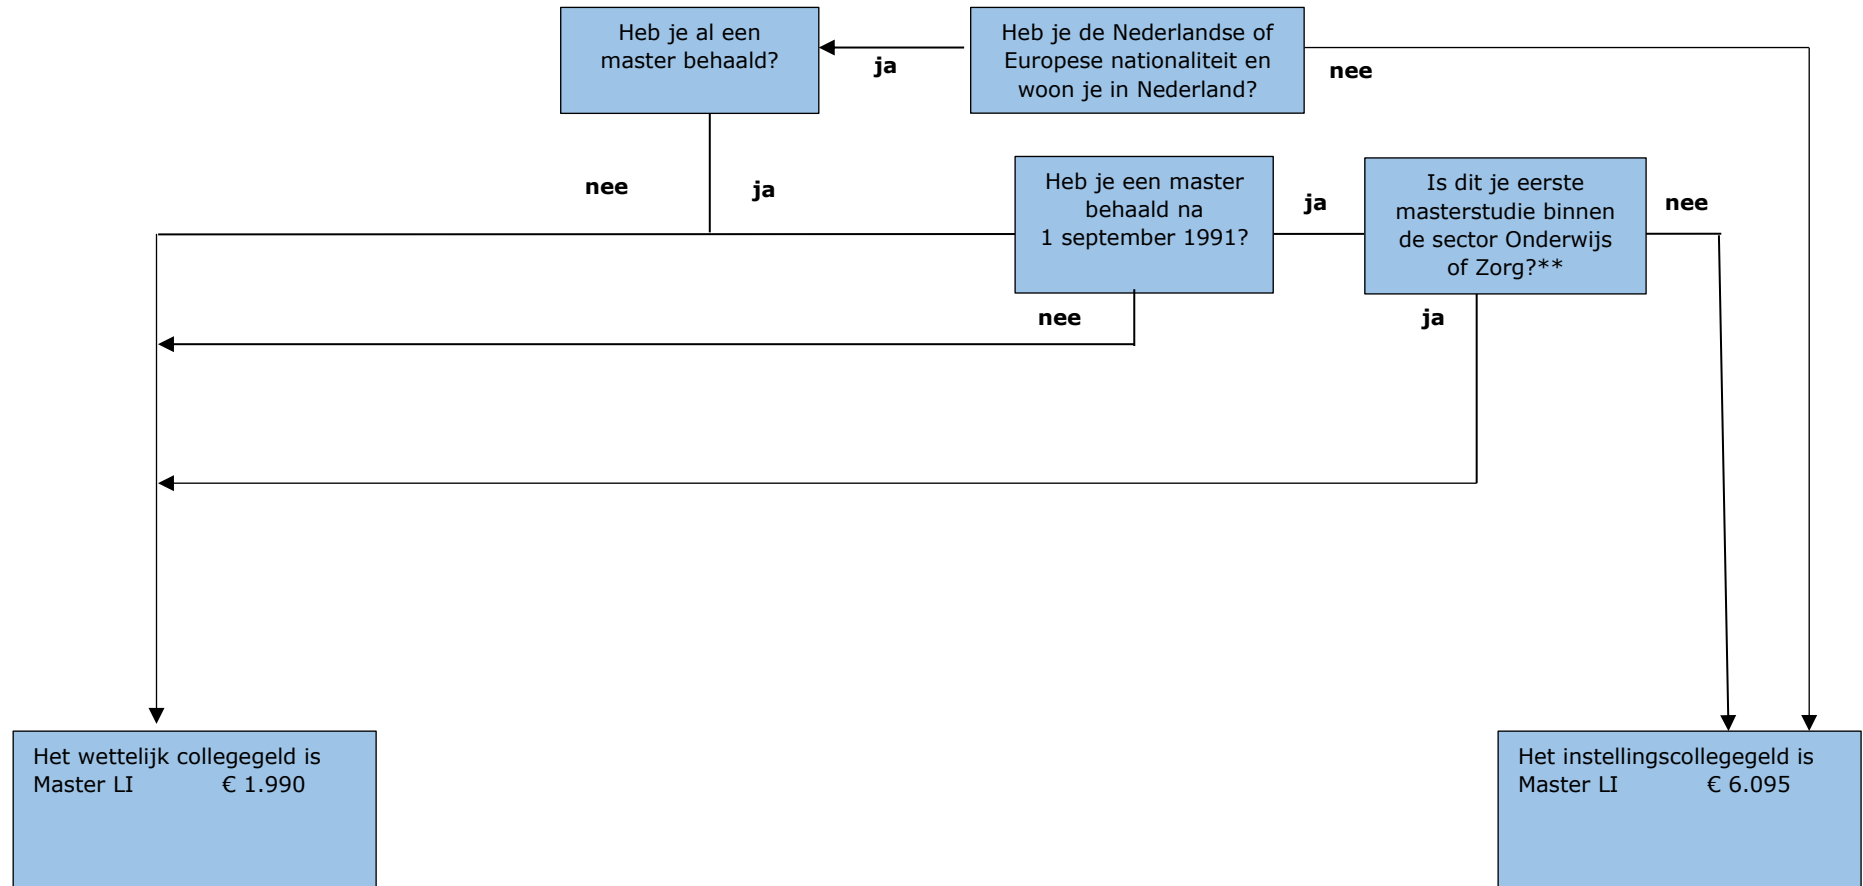

## Stroomschema hoogte collegegeld master LI studiejaar 2018-2019\*

Start schema

\* Aan dit schema kunnen geen rechten worden ontleend. Via [www.mijnduo.nl](http://www.mijnduo.nl) kan je een indicatie opvragen die rekening houdt met jouw persoonlijke gegevens (vooropleidingen, behaalde diploma's). Kies in het menu voor mijn studies en diploma's en dan voor collegegeld. \*\* Hiervoor geldt een speciale regeling. Voor aanvullende informatie neem contact op de afdeling financiën (Jan Verheul) via [collegegeld@driestar-educatief.nl](mailto:collegegeld@driestar-educatief.nl).